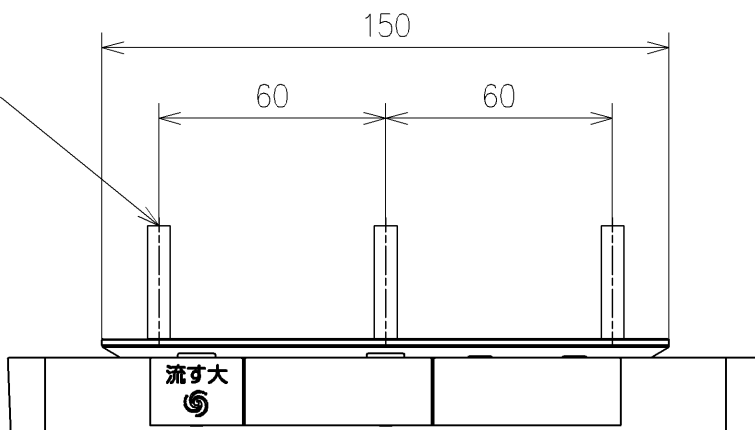

アンカープラグ (3本)
ねじ長 φ4×30 (3本)

<特注仕様>

1. 本体着脱部を金属製にしたもの

* 定格: AC100V-318W 50/60Hz

* 1ページ目のリモコンはイメージ図です。

配置と表示内容の詳細は2ページ目を参照ください。

TOTO		単位 mm	名称
製図 宇田川	検図 庭野祥 川俣淳	日付 20-12-17	ウオッシュレットS
備考 S1A 洗浄脱臭暖房便座		ウオッシュレット品番 TCF6543AV80 便器洗浄ユニット品番 TCA322	品番 TCF6543AFV80
		図番 リビジョン	-

A3

ページNo . 1/1

(改)

アンカープラグ (3本)
ねじ長 φ4×30 (3本)

リモコン詳細図

TOTO			単位 mm	名称 ウォシュレットS
製図 宇田川	検図 庭野祥 川俣淳	日付 20-12-17	尺度 1 : 2	品番 TCF6543AFV80
備考		ウォシュレット品番 TCF6543AV80		図番 比ジョン
		便器洗浄ユニット品番 TCA322		
		A4	ページNo . 1/1	(改)