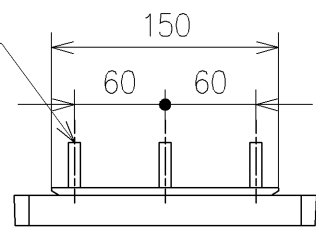

アンカープラグ (3本)
ねじ長 φ4×30 (3本)

<特注仕様>

1. 本体着脱部を金属製にしたもの

* 定格: AC100V-318W 50/60Hz

* 1ページ目のリモコンはイメージ図です。

配置と表示内容の詳細は2ページ目を参照ください。

TOTO		単位 mm	名称
製図 宇田川	検図 庭野祥 川俣淳	日付 20-12-17	ウオッシュレットS
備考 S1A 洗浄脱臭暖房便座		ウオッシュレット品番 TCF6543AV80 便器洗浄ユニット品番 TCA322	品番 TCF6543AFV80
		図番 リビジョン	-

A3

ページNo . 1/1

(改)

アンカープラグ (3本)
ねじ長 φ4×30 (3本)

リモコン詳細図

TOTO			単位 mm	名称 ウォシュレットS
製図 宇田川	検図 庭野祥 川俣淳	日付 20-12-17	尺度 1 : 2	品番 TCF6543AFV80
備考		ウォシュレット品番 TCF6543AV80		図番 比ジョン
		便器洗浄ユニット品番 TCA322		
		A4	ページNo . 1/1	(改)