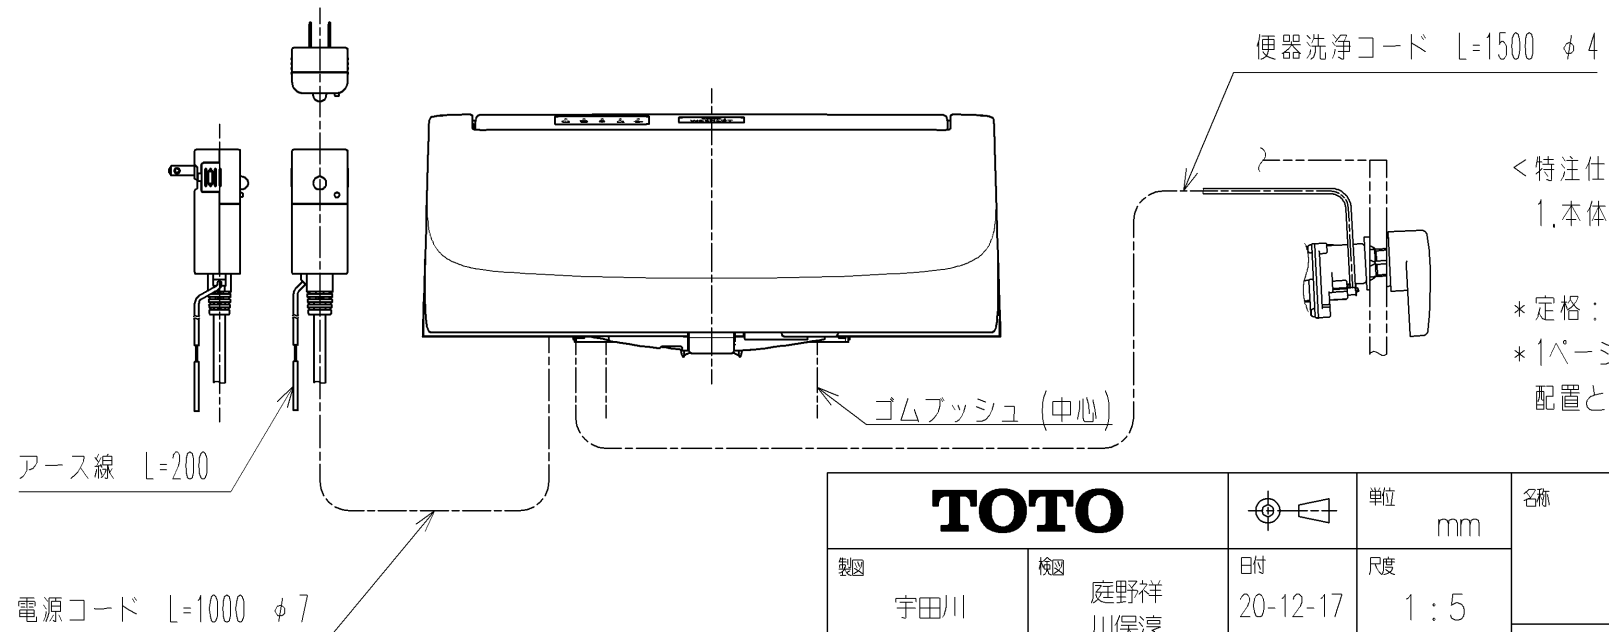

アンカープラグ (3本)
ねじ長 φ4×30 (3本)

<特注仕様>

1. 本体着脱部を金属製にしたもの

* 定格: AC100V-318W 50/60Hz

* 1ページ目のリモコンはイメージ図です。

配置と表示内容の詳細は2ページ目を参照ください。

TOTO		単位 mm	名称
製図 宇田川	検図 庭野祥 川俣淳	日付 20-12-17	ウオッシュレットS
備考 S1A 洗浄脱臭暖房便座		ウオッシュレット品番 TCF6543AV80 便器洗浄ユニット品番 TCA322	品番 TCF6543AFV80
		図番 リビジョン	-

A3

ページNo . 1/1

(改)

アンカープラグ (3本)
ねじ長 φ4×30 (3本)

リモコン詳細図

TOTO			単位 mm	名称 ウォシュレットS
製図 宇田川	検図 庭野祥 川俣淳	日付 20-12-17	尺度 1 : 2	品番 TCF6543AFV80
備考		ウォシュレット品番 TCF6543AV80		図番 比ジョン
		便器洗浄ユニット品番 TCA322		
		A4	ページNo . 1/1	(改)