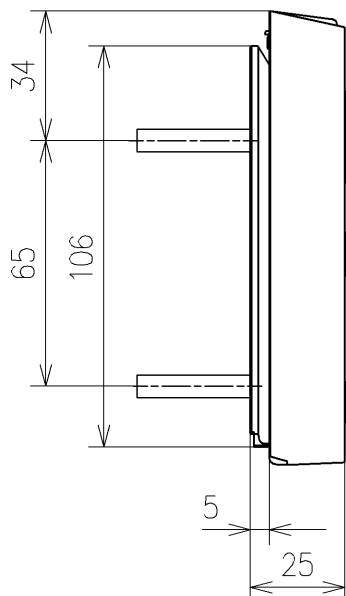

アンカープラグ (3本)
ねじ長 φ4×30 (3本)

<特注仕様>

1. 本体着脱部を金属製にしたもの

* 定格: AC100V-318W 50/60Hz

* 1ページ目のリモコンはイメージ図です。

配置と表示内容の詳細は2ページ目を参照ください。

TOTO		単位 mm	名称
製図 宇田川	検図 庭野祥 川俣淳	日付 20-12-17	ウオッシュレットS
備考 S1A 洗浄脱臭暖房便座		ウオッシュレット品番 TCF6543AV80 便器洗浄ユニット品番 TCA322	品番 TCF6543AFV80
		図番 リビジョン	-

A3

ページNo . 1/1

(改)

アンカープラグ (3本)
ねじ長 φ4×30 (3本)

リモコン詳細図

TOTO			単位 mm	名称 ウォシュレットS
製図 宇田川	検図 庭野祥 川俣淳	日付 20-12-17	尺度 1 : 2	品番 TCF6543AFV80
備考		ウォシュレット品番 TCF6543AV80		図番 比ジョン
		便器洗浄ユニット品番 TCA322		
		A4	ページNo . 1/1	(改)