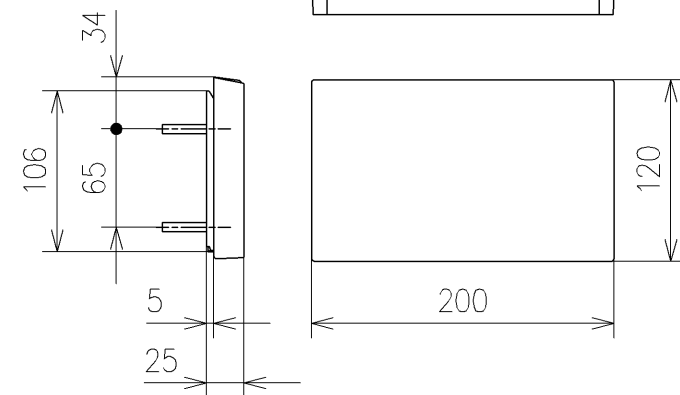

アンカープラグ (3本)
ねじ長 φ4×30 (3本)

<特注仕様>

1. 本体着脱部を金属製にしたもの

* 定格: AC100V-318W 50/60Hz

* 1ページ目のリモコンはイメージ図です。

配置と表示内容の詳細は2ページ目を参照ください。

TOTO		単位 mm	名称
製図 宇田川	検図 庭野祥 川俣淳	日付 20-12-17	ウオッシュレットS
備考 S1A 洗浄脱臭暖房便座		ウオッシュレット品番 TCF6543AV80 便器洗浄ユニット品番 TCA322	品番 TCF6543AFV80
		図番 リビジョン	-

A3

ページNo . 1/1

(改)

アンカープラグ (3本)
ねじ長 φ4×30 (3本)

リモコン詳細図

TOTO			単位 mm	名称 ウォシュレットS
製図 宇田川	検図 庭野祥 川俣淳	日付 20-12-17	尺度 1 : 2	品番 TCF6543AFV80
備考		ウォシュレット品番 TCF6543AV80		図番 比ジョン
		便器洗浄ユニット品番 TCA322		
		A4	ページNo . 1/1	(改)