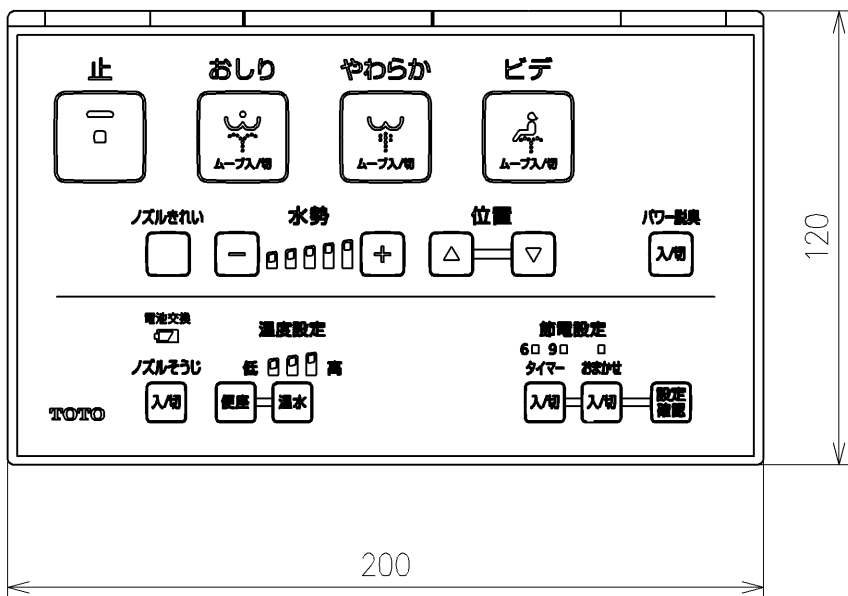

アンカープラグ (3本)
ねじ長 φ4×30 (3本)

<特注仕様>

1. 本体着脱部を金属製にしたもの

* 定格: AC100V-318W 50/60Hz

* 1ページ目のリモコンはイメージ図です。

配置と表示内容の詳細は2ページ目を参照ください。

TOTO		単位 mm	名称
製図 宇田川	検図 庭野祥 川俣淳	日付 20-12-17	ウオッシュレットS
備考 S1A 洗浄脱臭暖房便座		ウオッシュレット品番 TCF6543AV80 便器洗浄ユニット品番 TCA322	品番 TCF6543AFV80
		図番 リビジョン	-

A3

ページNo . 1/1

(改)

アンカープラグ (3本)
ねじ長 φ4×30 (3本)

リモコン詳細図

TOTO			単位 mm	名称 ウォシュレットS
製図 宇田川	検図 庭野祥 川俣淳	日付 20-12-17	尺度 1 : 2	品番 TCF6543AFV80
備考		ウォシュレット品番 TCF6543AV80		図番 比ジョン
		便器洗浄ユニット品番 TCA322		
		A4	ページNo . 1/1	(改)